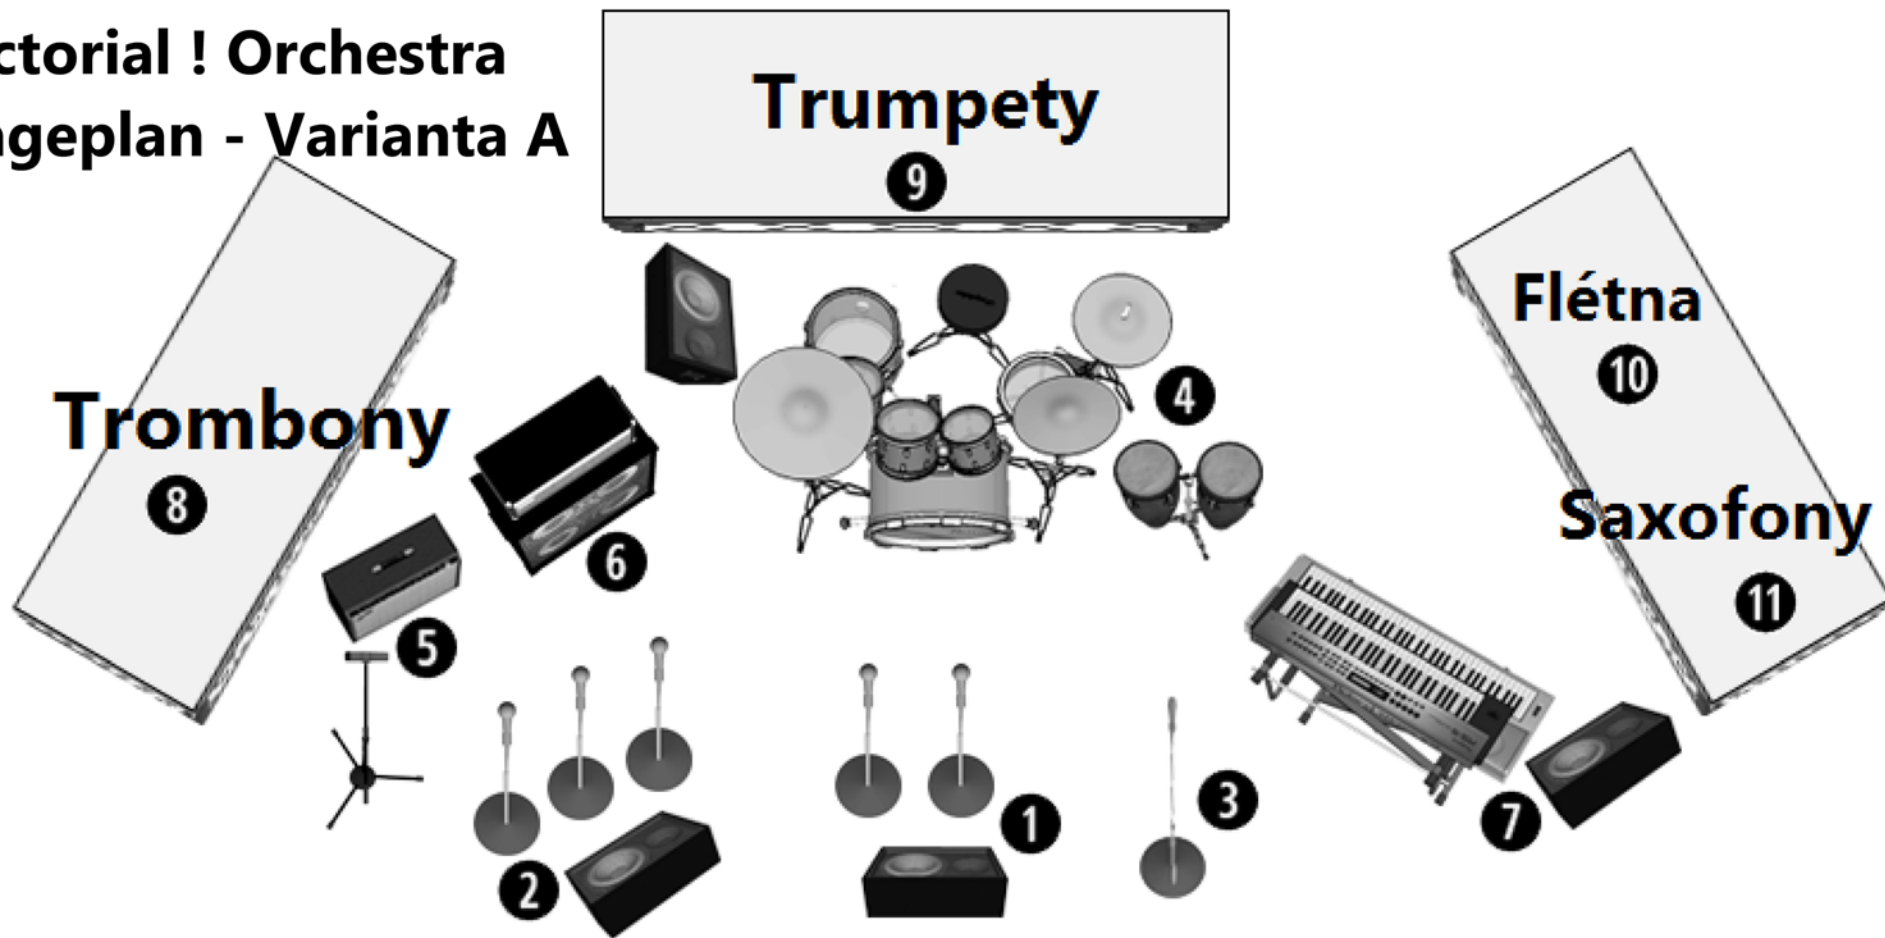

Factorial ! Orchestra stageplan - Varianta A

1. Hlavní zpěv
1-2x mic + monitor
2. Vokalisté
1-3x mic + monitor
(počty zpěvů upřesníme před
konkrétní akcí)
3. Instrumentální solo mic
4. Bicí
min. bassdrum, snare, overhead,
overhead perkuse + monitor

5. Kytara
1x instr. mic
2. Vokalisté
1x konferenční mic
230V
6. Baskytara
line out
230V
7. Keys
line out
monitor, 230V

8. Trombony
4 hráči
min. 2x mic
min. 3,5 x 1,2 m
9. Trumpety
5 hráčů
min. 2x mic
min. 4 x 1,2 m